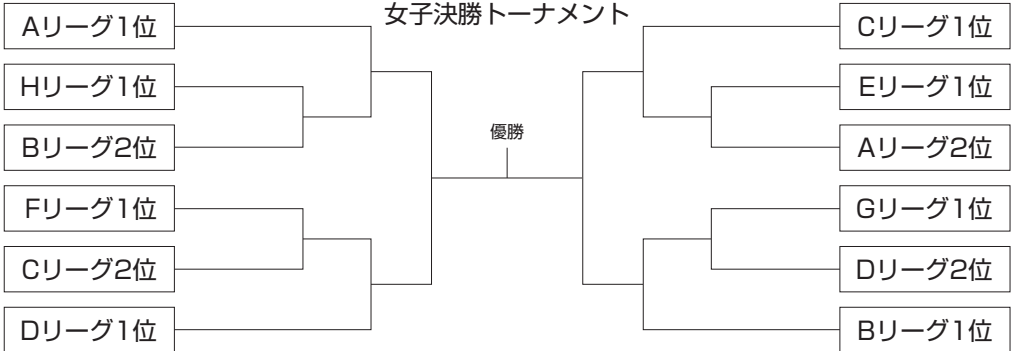

### 女子団体予選リーグ

A	産 業 医 科 大 学	岡 山 大 学	佐 賀 大 学	山 口 大 学
B	愛 媛 大 学	川 崎 医 科 大 学	宮 崎 大 学	近 畿 大 学
C	島 根 大 学	浜 松 医 科 大 学	名 古 屋 大 学	長 崎 大 学
D	高 知 大 学	金 沢 医 科 大 学	大 阪 医 科 薬 科 大 学	滋 賀 医 科 大 学
E	福 岡 大 学	神 戸 大 学	広 島 大 学	
F	金 沢 大 学	久 留 米 大 学	三 重 大 学	
G	大 分 大 学	富 山 大 学	和 歌 山 県 立 医 科 大 学	
H	関 西 医 科 大 学	鳥 取 大 学	岐 卓 大 学	

剣道男子

男子決勝トーナメント

3位決定戦

剣道女子

女子決勝トーナメント

3位決定戦